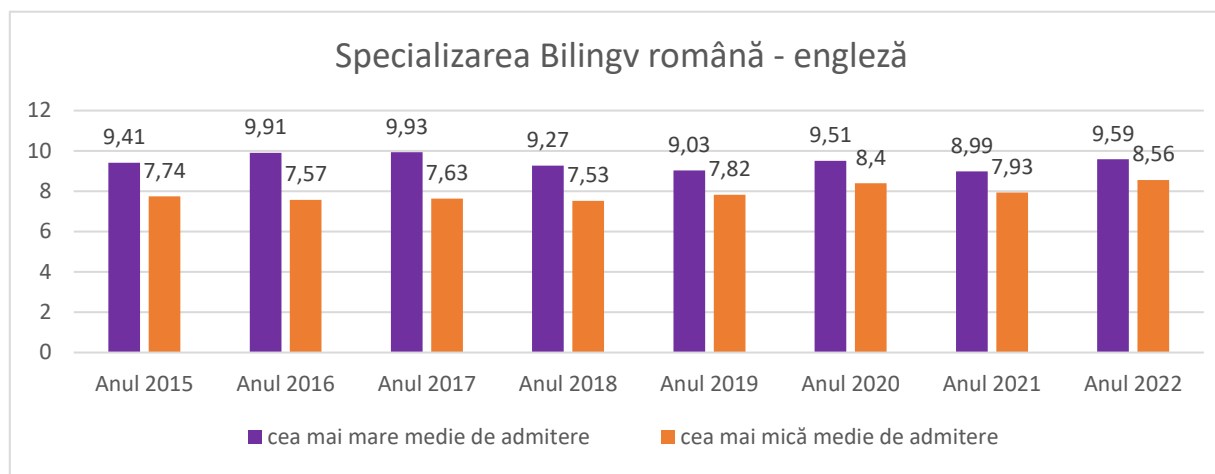

Specializarea Bilingv română- engleză	cea mai mare medie de admitere	cea mai mică medie de admitere
Anul 2015	9,41	7,74
Anul 2016	9,91	7,57
Anul 2017	9,93	7,63
Anul 2018	9,27	7,53
Anul 2019	9,03	7,82
Anul 2020	9,51	8,4
Anul 2021	8,99	7,93
Anul 2022	9,59	8,56