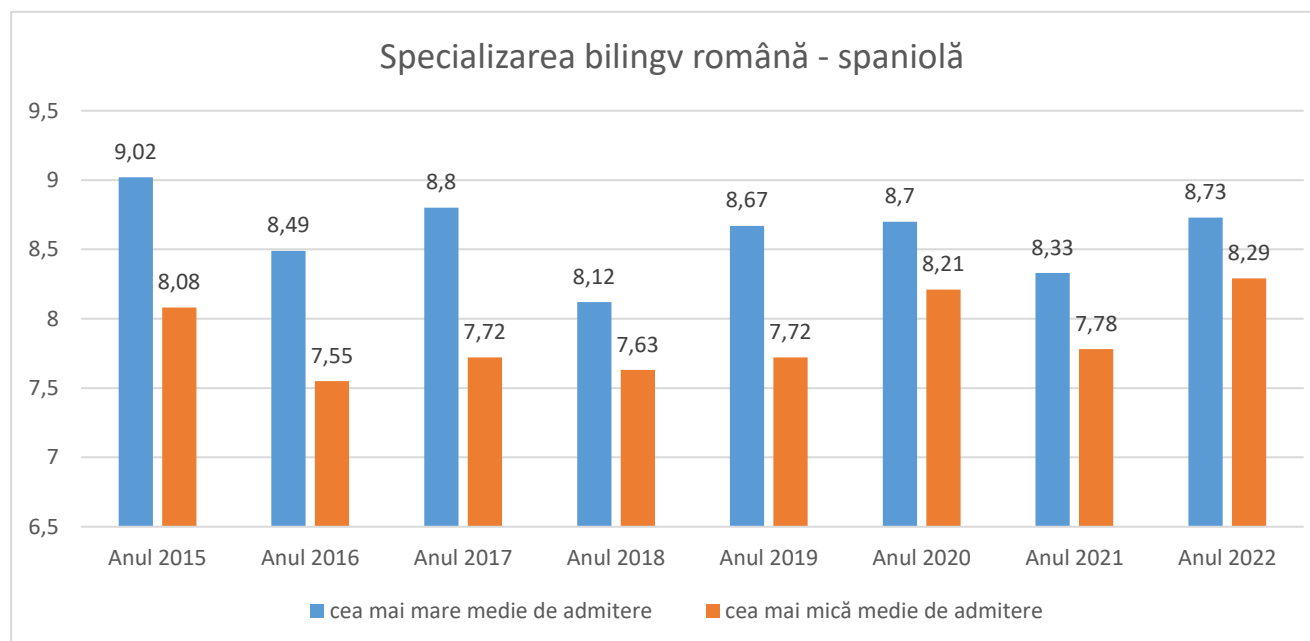

Specializarea Bilingv română- spaniola	cea mai mare medie de admitere	cea mai mică medie de admitere
Anul 2015	9,02	8,08
Anul 2016	8,49	7,55
Anul 2017	8,8	7,72
Anul 2018	8,12	7,63
Anul 2019	8,67	7,72
Anul 2020	8,7	8,21
Anul 2021	8,33	7,78
Anul 2022	8,73	8,29