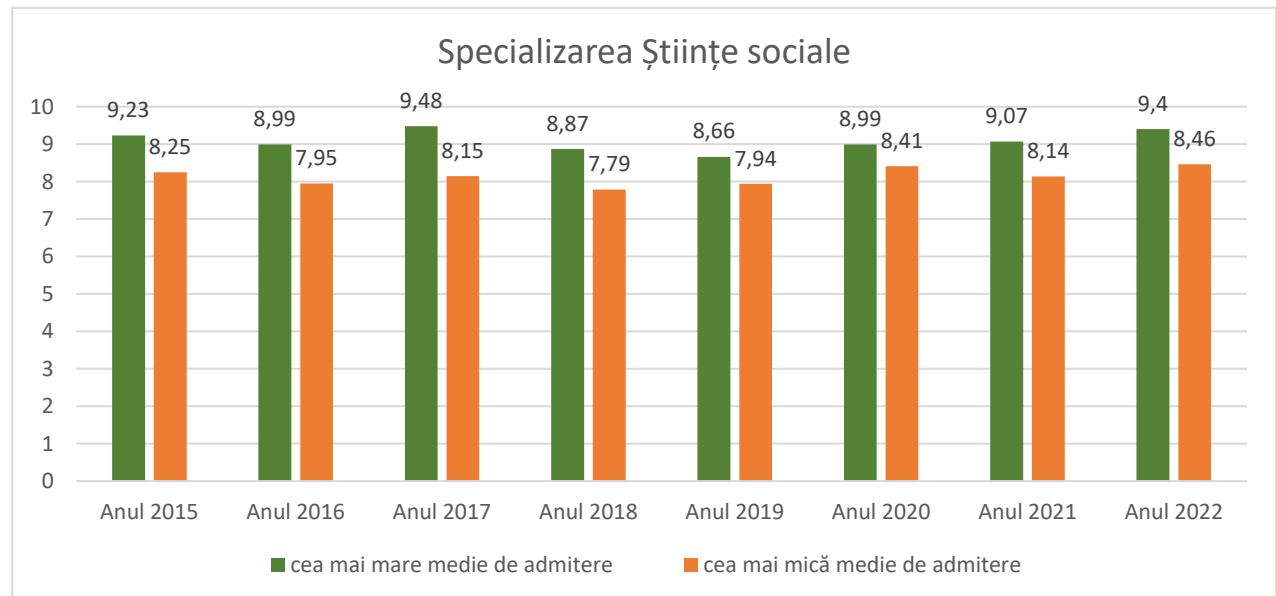

Statistici Admitere

Specializarea Filologie	cea mai mare medie de admitere	cea mai mică medie de admitere
Anul 2015	9,60	8,34
Anul 2016	9,25	7,89
Anul 2017	9,92	8,28
Anul 2018	9,13	7,89
Anul 2019	9,27	8,19
Anul 2020	9,21	8,56
Anul 2021	8,83	8,06
Anul 2022	9,12	8,37

Specializarea Științe sociale	cea mai mare medie de admitere	cea mai mică medie de admitere
Anul 2015	9,23	8,25
Anul 2016	8,99	7,95
Anul 2017	9,48	8,15
Anul 2018	8,87	7,79
Anul 2019	8,66	7,94
Anul 2020	8,99	8,41
Anul 2021	9,07	8,14
Anul 2022	9,4	8,46