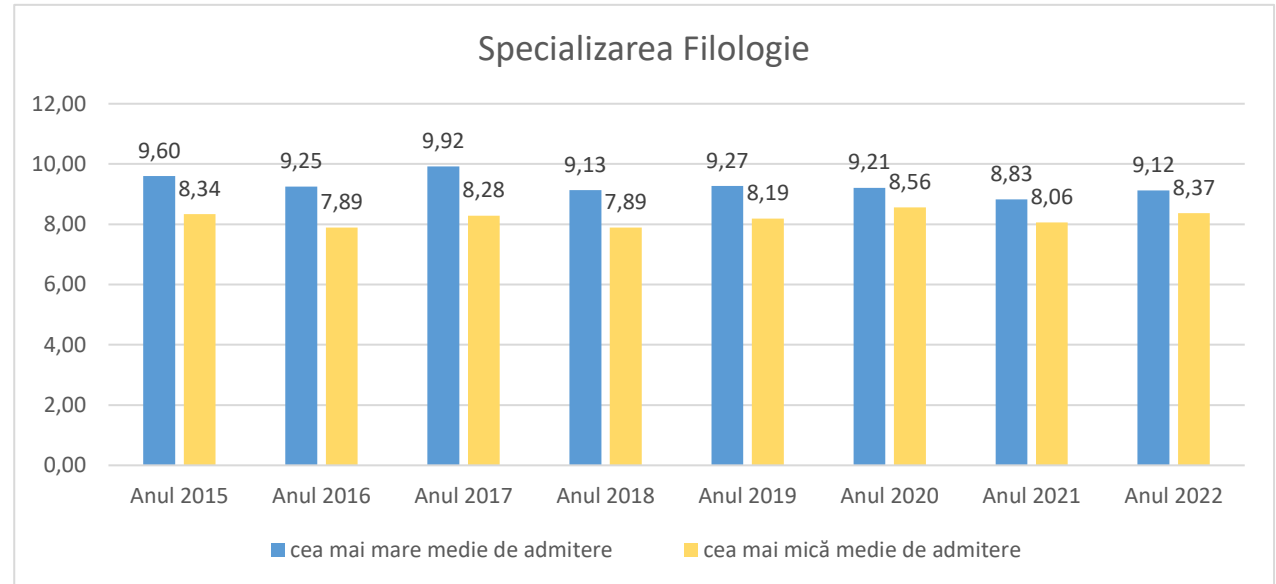

Statistici Admitere

Specializarea Filologie	cea mai mare medie de admitere	cea mai mică medie de admitere
Anul 2015	9,60	8,34
Anul 2016	9,25	7,89
Anul 2017	9,92	8,28
Anul 2018	9,13	7,89
Anul 2019	9,27	8,19
Anul 2020	9,21	8,56
Anul 2021	8,83	8,06
Anul 2022	9,12	8,37

Specializarea Științe sociale	cea mai mare medie de admitere	cea mai mică medie de admitere
Anul 2015	9,23	8,25
Anul 2016	8,99	7,95
Anul 2017	9,48	8,15
Anul 2018	8,87	7,79
Anul 2019	8,66	7,94
Anul 2020	8,99	8,41
Anul 2021	9,07	8,14
Anul 2022	9,4	8,46