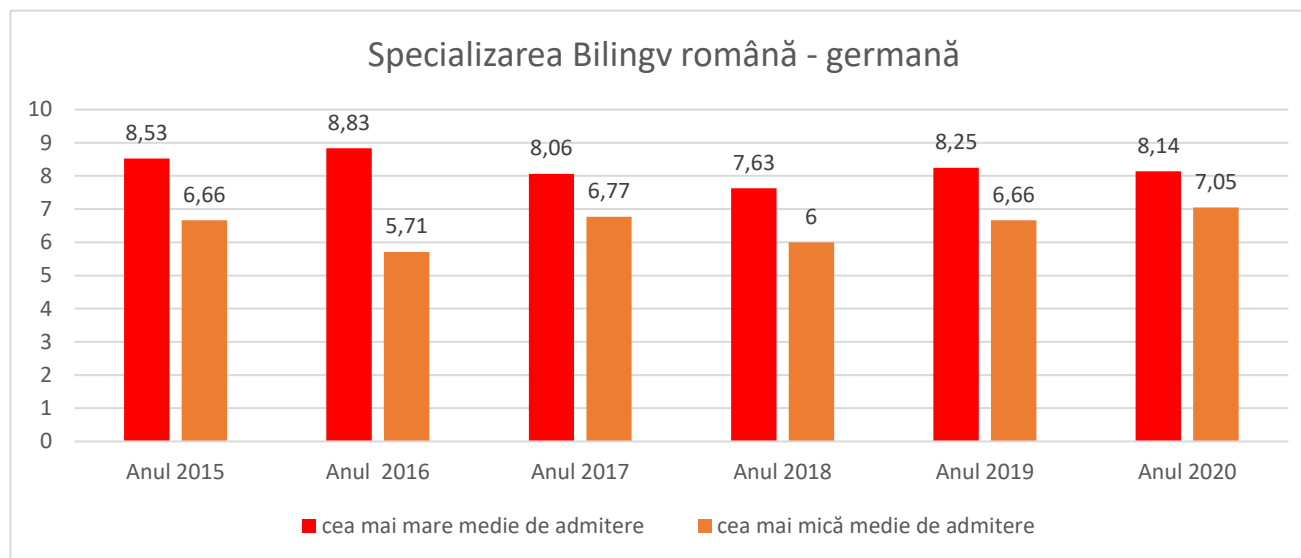

Specializarea Bilingv română- germană	cea mai mare medie de admitere	cea mai mică medie de admitere
Anul 2015	8,53	6,66
Anul 2016	8,83	5,71
Anul 2017	8,06	6,77
Anul 2018	7,63	6
Anul 2019	8,25	6,66
Anul 2020	8,14	7,05