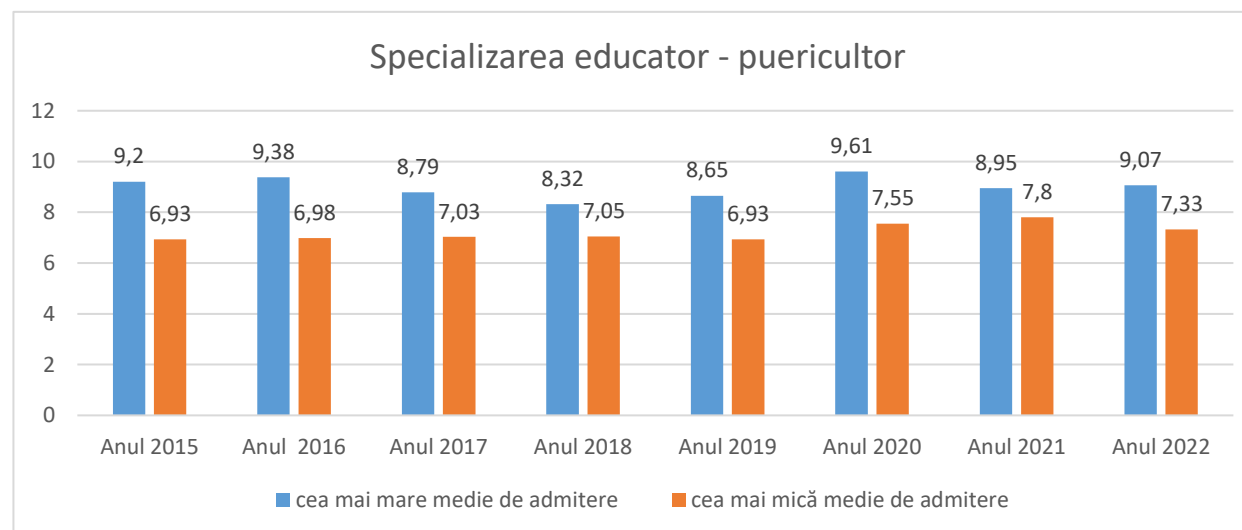

Specializarea Bilingv română- franceză	cea mai mare medie de admitere	cea mai mică medie de admitere
Anul 2015	9,36	6,26
Anul 2016	9,48	6,39
Anul 2017	9,31	4,64
Anul 2018	8,67	4,73
Anul 2019	7,96	6,09
Anul 2020	9,26	7,85
Anul 2021	8,03	7,58
Anul 2022	9,65	6,89

Specializarea Bilingv română- germană	cea mai mare medie de admitere	cea mai mică medie de admitere
Anul 2015	8,53	6,66
Anul 2016	8,83	5,71
Anul 2017	8,06	6,77
Anul 2018	7,63	6
Anul 2019	8,25	6,66
Anul 2020	8,14	7,05

Specializarea Bilingv română- spaniola	cea mai mare medie de admitere	cea mai mică medie de admitere
Anul 2015	9,02	8,08
Anul 2016	8,49	7,55
Anul 2017	8,8	7,72
Anul 2018	8,12	7,63
Anul 2019	8,67	7,72
Anul 2020	8,7	8,21
Anul 2021	8,33	7,78
Anul 2022	8,73	8,29

Specializarea Bilingv română-italiană	cea mai mare medie de admitere	cea mai mică medie de admitere
Anul 2019	7,87	7,57
Anul 2020	8,42	8,15
Anul 2022	9,21	8,24

Educator - puericultor	cea mai mare medie de admitere	cea mai mică medie de admitere
Anul 2015	9,2	6,93
Anul 2016	9,38	6,98
Anul 2017	8,79	7,03
Anul 2018	8,32	7,05
Anul 2019	8,65	6,93
Anul 2020	9,61	7,55
Anul 2021	8,95	7,8
Anul 2022	9,07	7,33