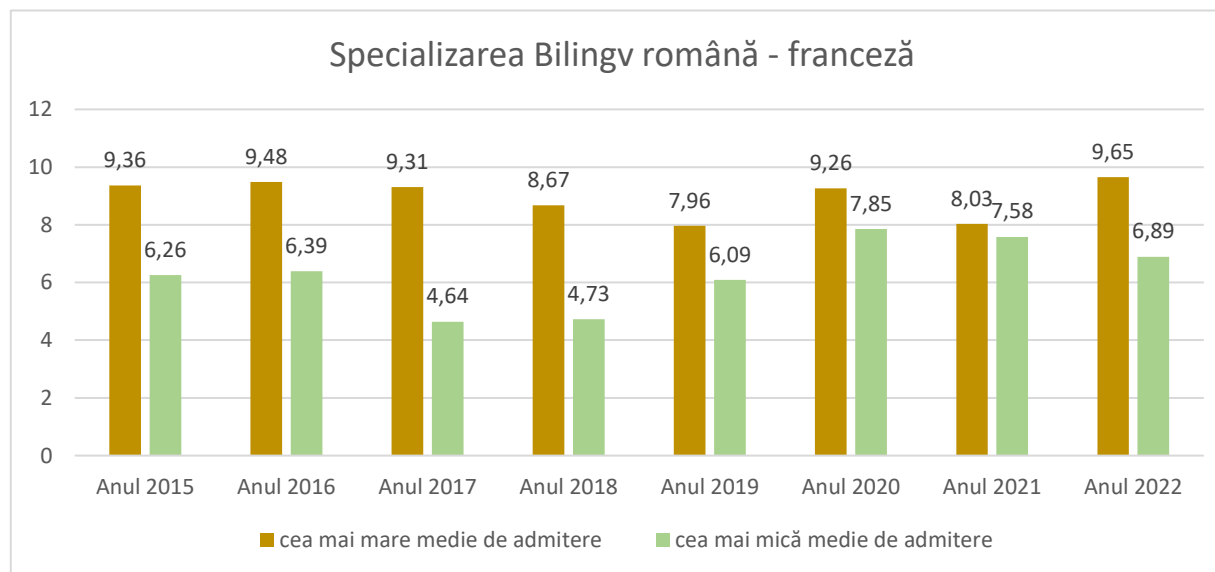

Specializarea Bilingv română- franceză	cea mai mare medie de admitere	cea mai mică medie de admitere
Anul 2015	9,36	6,26
Anul 2016	9,48	6,39
Anul 2017	9,31	4,64
Anul 2018	8,67	4,73
Anul 2019	7,96	6,09
Anul 2020	9,26	7,85
Anul 2021	8,03	7,58
Anul 2022	9,65	6,89