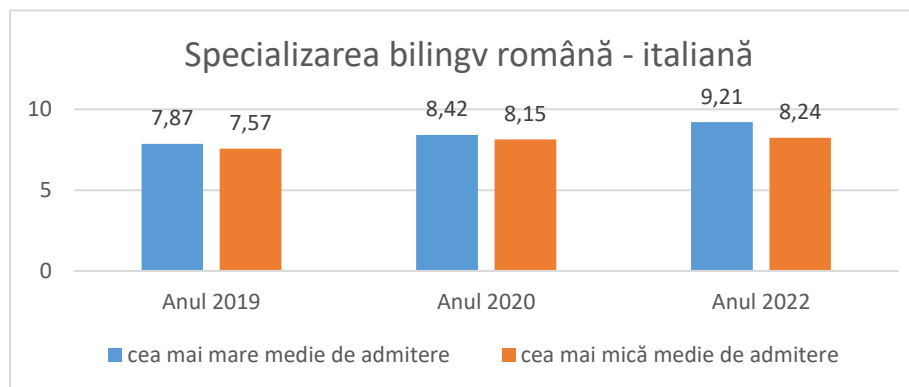

Specializarea Bilingv română-italiană	cea mai mare medie de admitere	cea mai mică medie de admitere
Anul 2019	7,87	7,57
Anul 2020	8,42	8,15
Anul 2022	9,21	8,24