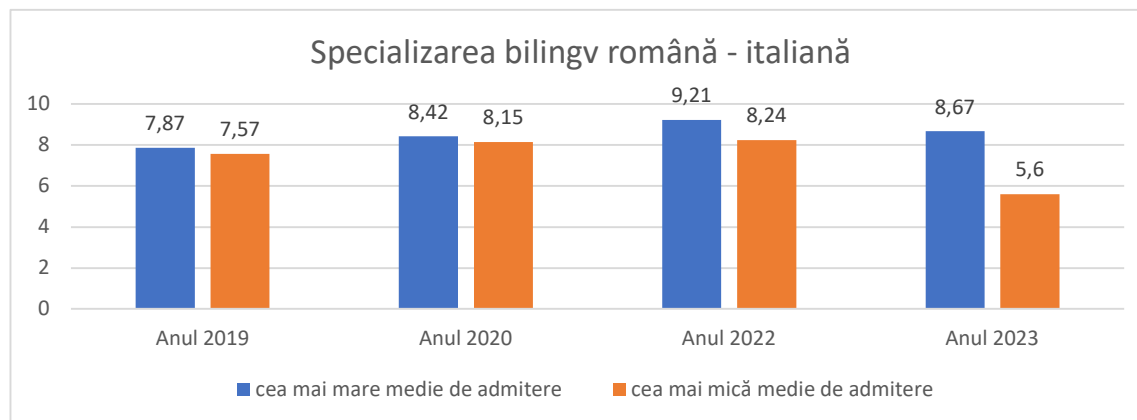

Specializarea Bilingv română- franceză	cea mai mare medie de admitere	cea mai mică medie de admitere
Anul 2015	9,36	6,26
Anul 2016	9,48	6,39
Anul 2017	9,31	4,64
Anul 2018	8,67	4,73
Anul 2019	7,96	6,09
Anul 2020	9,26	7,85
Anul 2021	8,03	7,58
Anul 2022	9,65	6,89
Anul 2023	8,55	6,72

Specializarea Bilingv română - engleză

Specializarea Bilingv română - franceză

Specializarea Bilingv română- germană	cea mai mare medie de admitere	cea mai mică medie de admitere
Anul 2015	8,53	6,66
Anul 2016	8,83	5,71
Anul 2017	8,06	6,77
Anul 2018	7,63	6
Anul 2019	8,25	6,66
Anul 2020	8,14	7,05
Anul 2023	8,05	5,02

Specializarea Bilingv română- spaniola	cea mai mare medie de admitere	cea mai mică medie de admitere
Anul 2015	9,02	8,08
Anul 2016	8,49	7,55
Anul 2017	8,8	7,72
Anul 2018	8,12	7,63
Anul 2019	8,67	7,72
Anul 2020	8,7	8,21
Anul 2021	8,33	7,78
Anul 2022	8,73	8,29
Anul 2023	8,95	8,05

Specializarea Bilingv română- italiană	cea mai mare medie de admitere	cea mai mică medie de admitere
Anul 2019	7,87	7,57
Anul 2020	8,42	8,15
Anul 2022	9,21	8,24
Anul 2023	8,67	5,6

Educator - puericultor	cea mai mare medie de admitere	cea mai mică medie de admitere
Anul 2015	9,2	6,93
Anul 2016	9,38	6,98
Anul 2017	8,79	7,03
Anul 2018	8,32	7,05
Anul 2019	8,65	6,93
Anul 2020	9,61	7,55
Anul 2021	8,95	7,8
Anul 2022	9,07	7,33
Anul 2023	8,9	7,17