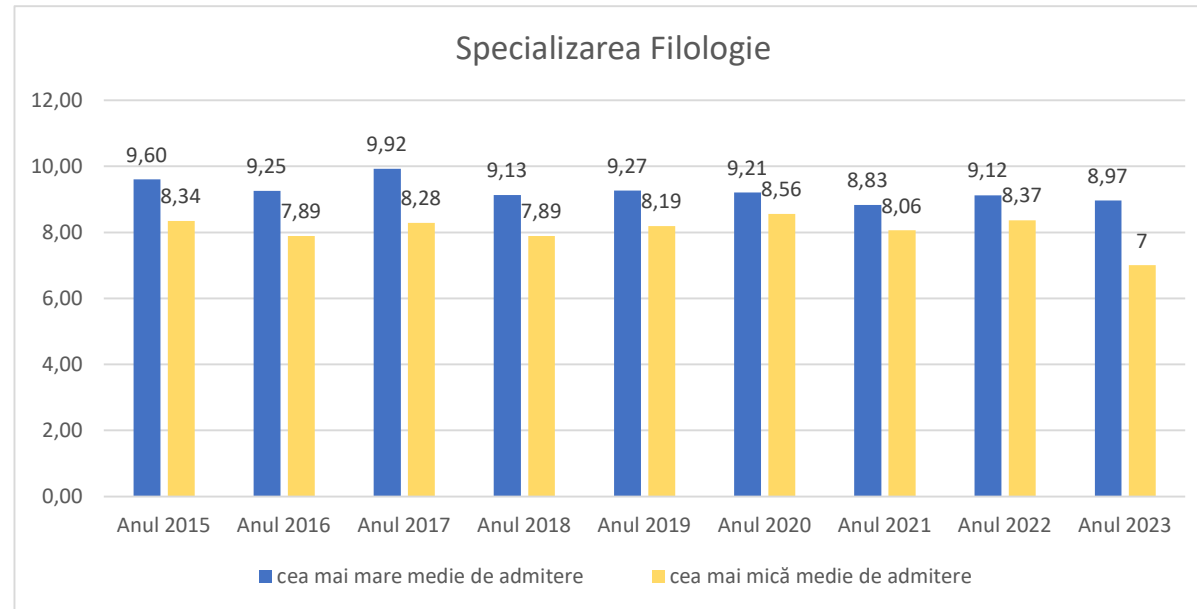

Capitolul 11. Admiterea în liceu

Specializarea Filologie	cea mai mare medie de admitere	cea mai mică medie de admitere
Anul 2015	9,60	8,34
Anul 2016	9,25	7,89
Anul 2017	9,92	8,28
Anul 2018	9,13	7,89
Anul 2019	9,27	8,19
Anul 2020	9,21	8,56
Anul 2021	8,83	8,06
Anul 2022	9,12	8,37
Anul 2023	8,97	7

Specializarea Științe sociale	cea mai mare medie de admitere	cea mai mică medie de admitere
Anul 2015	9,23	8,25
Anul 2016	8,99	7,95
Anul 2017	9,48	8,15
Anul 2018	8,87	7,79
Anul 2019	8,66	7,94
Anul 2020	8,99	8,41
Anul 2021	9,07	8,14
Anul 2022	9,4	8,46
Anul 2023	9,3	8,15

Specializarea Bilingv română- engleză	cea mai mare medie de admitere	cea mai mică medie de admitere
Anul 2015	9,41	7,74
Anul 2016	9,91	7,57
Anul 2017	9,93	7,63
Anul 2018	9,27	7,53
Anul 2019	9,03	7,82
Anul 2020	9,51	8,4
Anul 2021	8,99	7,93
Anul 2022	9,59	8,56
Anul 2023	9,35	8,1