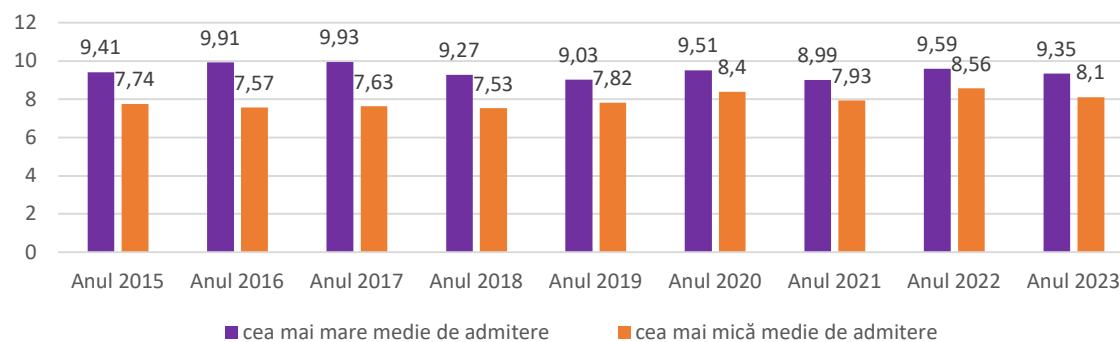

Specializarea Bilingv română- engleză	cea mai mare medie de admitere	cea mai mică medie de admitere
Anul 2015	9,41	7,74
Anul 2016	9,91	7,57
Anul 2017	9,93	7,63
Anul 2018	9,27	7,53
Anul 2019	9,03	7,82
Anul 2020	9,51	8,4
Anul 2021	8,99	7,93
Anul 2022	9,59	8,56
Anul 2023	9,35	8,1

Specializarea Bilingv română- franceză	cea mai mare medie de admitere	cea mai mică medie de admitere
Anul 2015	9,36	6,26
Anul 2016	9,48	6,39
Anul 2017	9,31	4,64
Anul 2018	8,67	4,73
Anul 2019	7,96	6,09
Anul 2020	9,26	7,85
Anul 2021	8,03	7,58
Anul 2022	9,65	6,89
Anul 2023	8,55	6,72

Specializarea Bilingv română - engleză