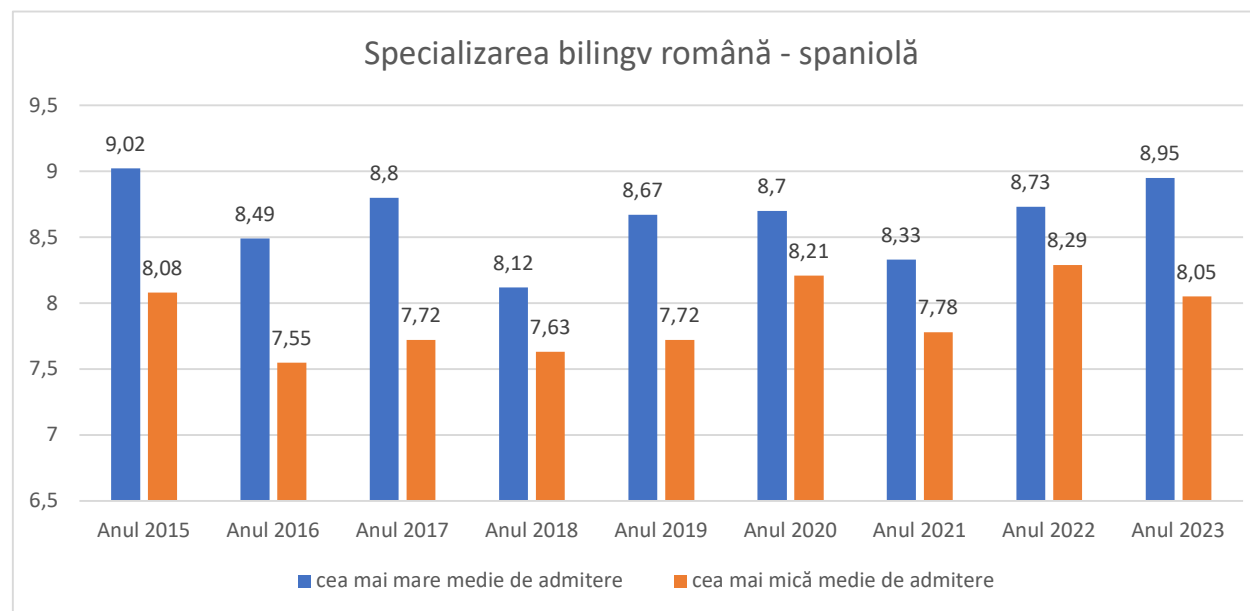

Specializarea Bilingv română- franceză	cea mai mare medie de admitere	cea mai mică medie de admitere
Anul 2015	9,36	6,26
Anul 2016	9,48	6,39
Anul 2017	9,31	4,64
Anul 2018	8,67	4,73
Anul 2019	7,96	6,09
Anul 2020	9,26	7,85
Anul 2021	8,03	7,58
Anul 2022	9,65	6,89
Anul 2023	8,55	6,72

Specializarea Bilingv română - engleză

Specializarea Bilingv română - franceză

Specializarea Bilingv română- germană	cea mai mare medie de admitere	cea mai mică medie de admitere
Anul 2015	8,53	6,66
Anul 2016	8,83	5,71
Anul 2017	8,06	6,77
Anul 2018	7,63	6
Anul 2019	8,25	6,66
Anul 2020	8,14	7,05
Anul 2023	8,05	5,02

Specializarea Bilingv română- spaniola	cea mai mare medie de admitere	cea mai mică medie de admitere
Anul 2015	9,02	8,08
Anul 2016	8,49	7,55
Anul 2017	8,8	7,72
Anul 2018	8,12	7,63
Anul 2019	8,67	7,72
Anul 2020	8,7	8,21
Anul 2021	8,33	7,78
Anul 2022	8,73	8,29
Anul 2023	8,95	8,05

Specializarea Bilingv română- italiană	cea mai mare medie de admitere	cea mai mică medie de admitere
Anul 2019	7,87	7,57
Anul 2020	8,42	8,15
Anul 2022	9,21	8,24
Anul 2023	8,67	5,6

Educator - puericultor	cea mai mare medie de admitere	cea mai mică medie de admitere
Anul 2015	9,2	6,93
Anul 2016	9,38	6,98
Anul 2017	8,79	7,03
Anul 2018	8,32	7,05
Anul 2019	8,65	6,93
Anul 2020	9,61	7,55
Anul 2021	8,95	7,8
Anul 2022	9,07	7,33
Anul 2023	8,9	7,17