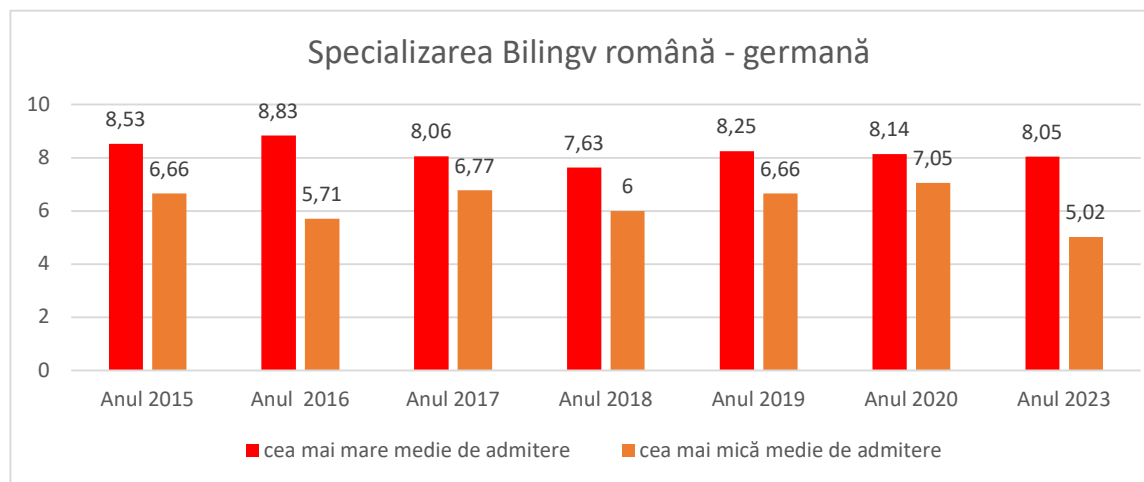

Specializarea Bilingv română- engleză	cea mai mare medie de admitere	cea mai mică medie de admitere
Anul 2015	9,41	7,74
Anul 2016	9,91	7,57
Anul 2017	9,93	7,63
Anul 2018	9,27	7,53
Anul 2019	9,03	7,82
Anul 2020	9,51	8,4
Anul 2021	8,99	7,93
Anul 2022	9,59	8,56
Anul 2023	9,35	8,1

Specializarea Bilingv română- franceză	cea mai mare medie de admitere	cea mai mică medie de admitere
Anul 2015	9,36	6,26
Anul 2016	9,48	6,39
Anul 2017	9,31	4,64
Anul 2018	8,67	4,73
Anul 2019	7,96	6,09
Anul 2020	9,26	7,85
Anul 2021	8,03	7,58
Anul 2022	9,65	6,89
Anul 2023	8,55	6,72

Specializarea Bilingv română - engleză

Specializarea Bilingv română - franceză

Specializarea Bilingv română- germană	cea mai mare medie de admitere	cea mai mică medie de admitere
Anul 2015	8,53	6,66
Anul 2016	8,83	5,71
Anul 2017	8,06	6,77
Anul 2018	7,63	6
Anul 2019	8,25	6,66
Anul 2020	8,14	7,05
Anul 2023	8,05	5,02

Specializarea Bilingv română- spaniola	cea mai mare medie de admitere	cea mai mică medie de admitere
Anul 2015	9,02	8,08
Anul 2016	8,49	7,55
Anul 2017	8,8	7,72
Anul 2018	8,12	7,63
Anul 2019	8,67	7,72
Anul 2020	8,7	8,21
Anul 2021	8,33	7,78
Anul 2022	8,73	8,29
Anul 2023	8,95	8,05