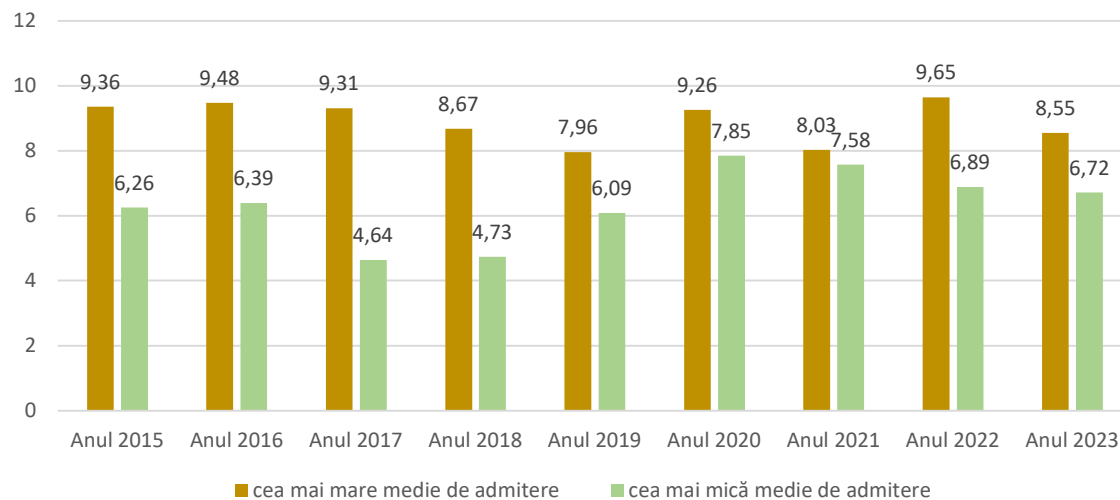

Specializarea Bilingv română - franceză