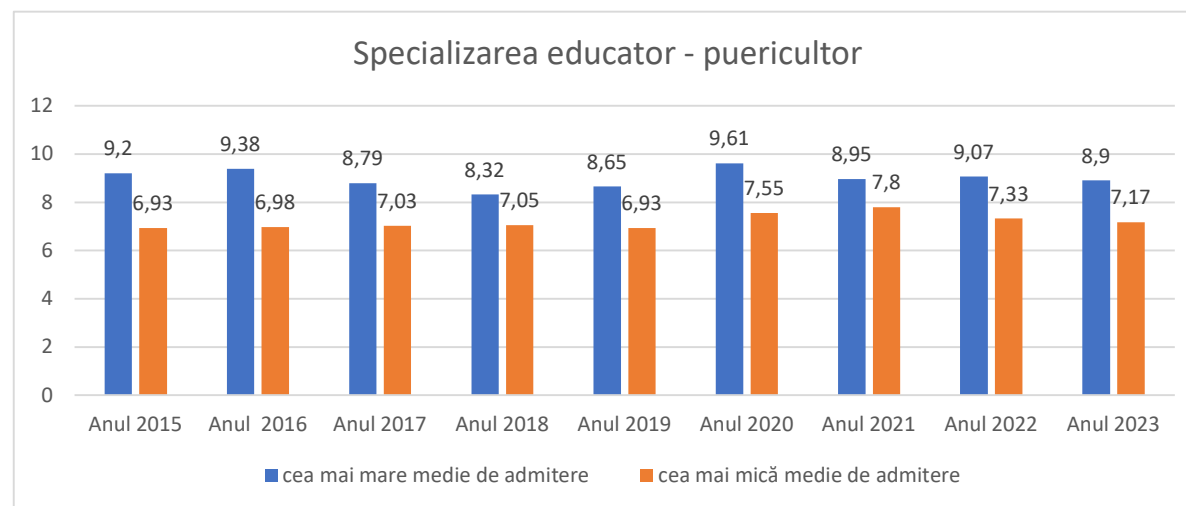

Specializarea Bilingv română- franceză	cea mai mare medie de admitere	cea mai mică medie de admitere
Anul 2015	9,36	6,26
Anul 2016	9,48	6,39
Anul 2017	9,31	4,64
Anul 2018	8,67	4,73
Anul 2019	7,96	6,09
Anul 2020	9,26	7,85
Anul 2021	8,03	7,58
Anul 2022	9,65	6,89
Anul 2023	8,55	6,72

Specializarea Bilingv română - engleză

Specializarea Bilingv română - franceză

Specializarea Bilingv română- germană	cea mai mare medie de admitere	cea mai mică medie de admitere
Anul 2015	8,53	6,66
Anul 2016	8,83	5,71
Anul 2017	8,06	6,77
Anul 2018	7,63	6
Anul 2019	8,25	6,66
Anul 2020	8,14	7,05
Anul 2023	8,05	5,02

Specializarea Bilingv română- spaniola	cea mai mare medie de admitere	cea mai mică medie de admitere
Anul 2015	9,02	8,08
Anul 2016	8,49	7,55
Anul 2017	8,8	7,72
Anul 2018	8,12	7,63
Anul 2019	8,67	7,72
Anul 2020	8,7	8,21
Anul 2021	8,33	7,78
Anul 2022	8,73	8,29
Anul 2023	8,95	8,05

Specializarea Bilingv română- italiană	cea mai mare medie de admitere	cea mai mică medie de admitere
Anul 2019	7,87	7,57
Anul 2020	8,42	8,15
Anul 2022	9,21	8,24
Anul 2023	8,67	5,6

Educator - puericultor	cea mai mare medie de admitere	cea mai mică medie de admitere
Anul 2015	9,2	6,93
Anul 2016	9,38	6,98
Anul 2017	8,79	7,03
Anul 2018	8,32	7,05
Anul 2019	8,65	6,93
Anul 2020	9,61	7,55
Anul 2021	8,95	7,8
Anul 2022	9,07	7,33
Anul 2023	8,9	7,17